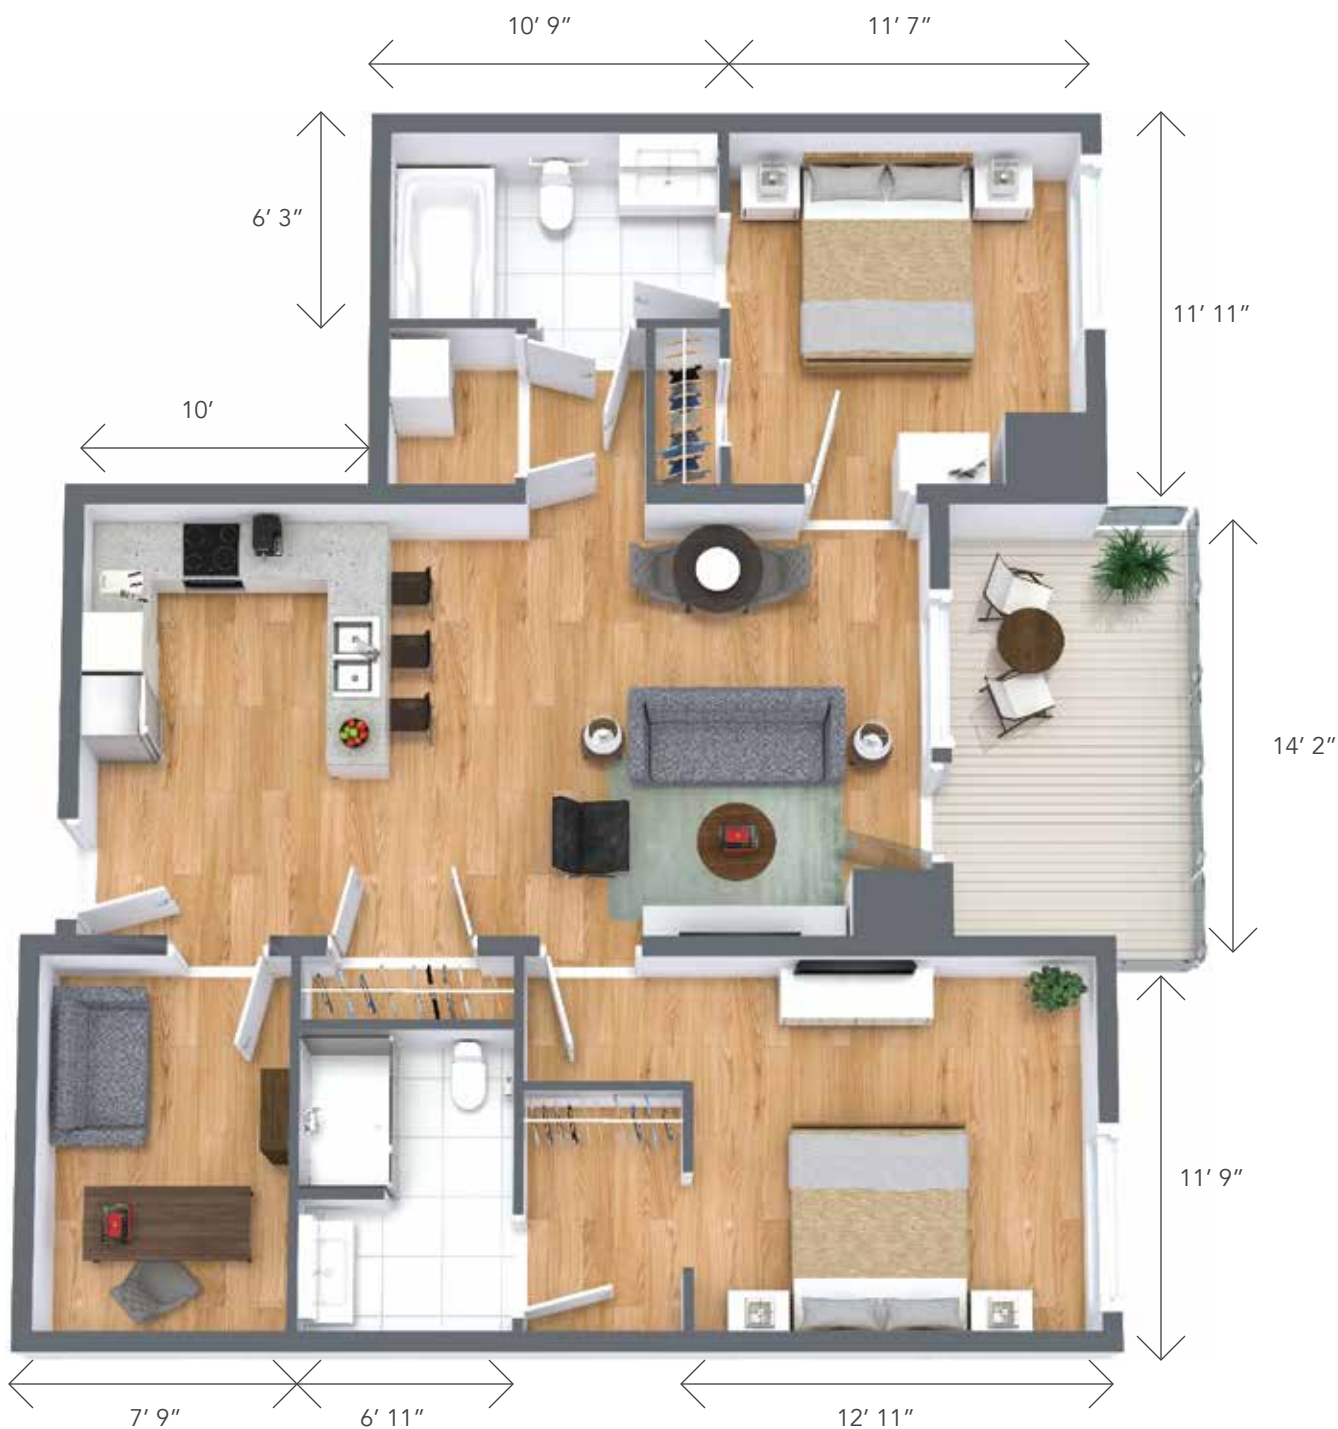

Studio (accessible)

814 pi²

Commodités

- Cuisine complète avec électroménagers en acier inoxydable
- Comptoirs en pierre
- Grande salle de bain
- Grands espaces de rangement
- Salle-penderie
- Laveuse-sécheuse dans l'appartement
- Grand balcon privé

Numéros d'appartement

102, 109

Les dimensions des appartements sont approximatives et peuvent varier.

retraitefaubourg.com

Une chambre à coucher

758 pi²

Commodités

- Cuisine complète avec électroménagers en acier inoxydable
- Comptoirs en pierre
- Grande salle de bain
- Grands espaces de rangement
- Salle-penderie
- Laveuse-sécheuse dans l'appartement
- Grand balcon privé

Numéros d'appartement

110

Les dimensions des appartements sont approximatives et peuvent varier.

retraitefaubourg.com

Deux chambres à coucher

1326 pi²

Commodités

- Cuisine complète avec électroménagers en acier inoxydable
- Comptoirs en pierre
- Grandes salles de bain avec douche et baignoire séparées
- Grands espaces de rangement
- Salle-penderie
- Laveuse-sécheuse dans l'appartement
- Grand balcon privé

Numéros d'appartement

105, 205, 208, 305, 308, 405, 408, 505, 508

Les dimensions des appartements sont approximatives et peuvent varier.

retraitefaubourg.com

**Deux chambres à coucher
avec coin repos**

1198 pi²