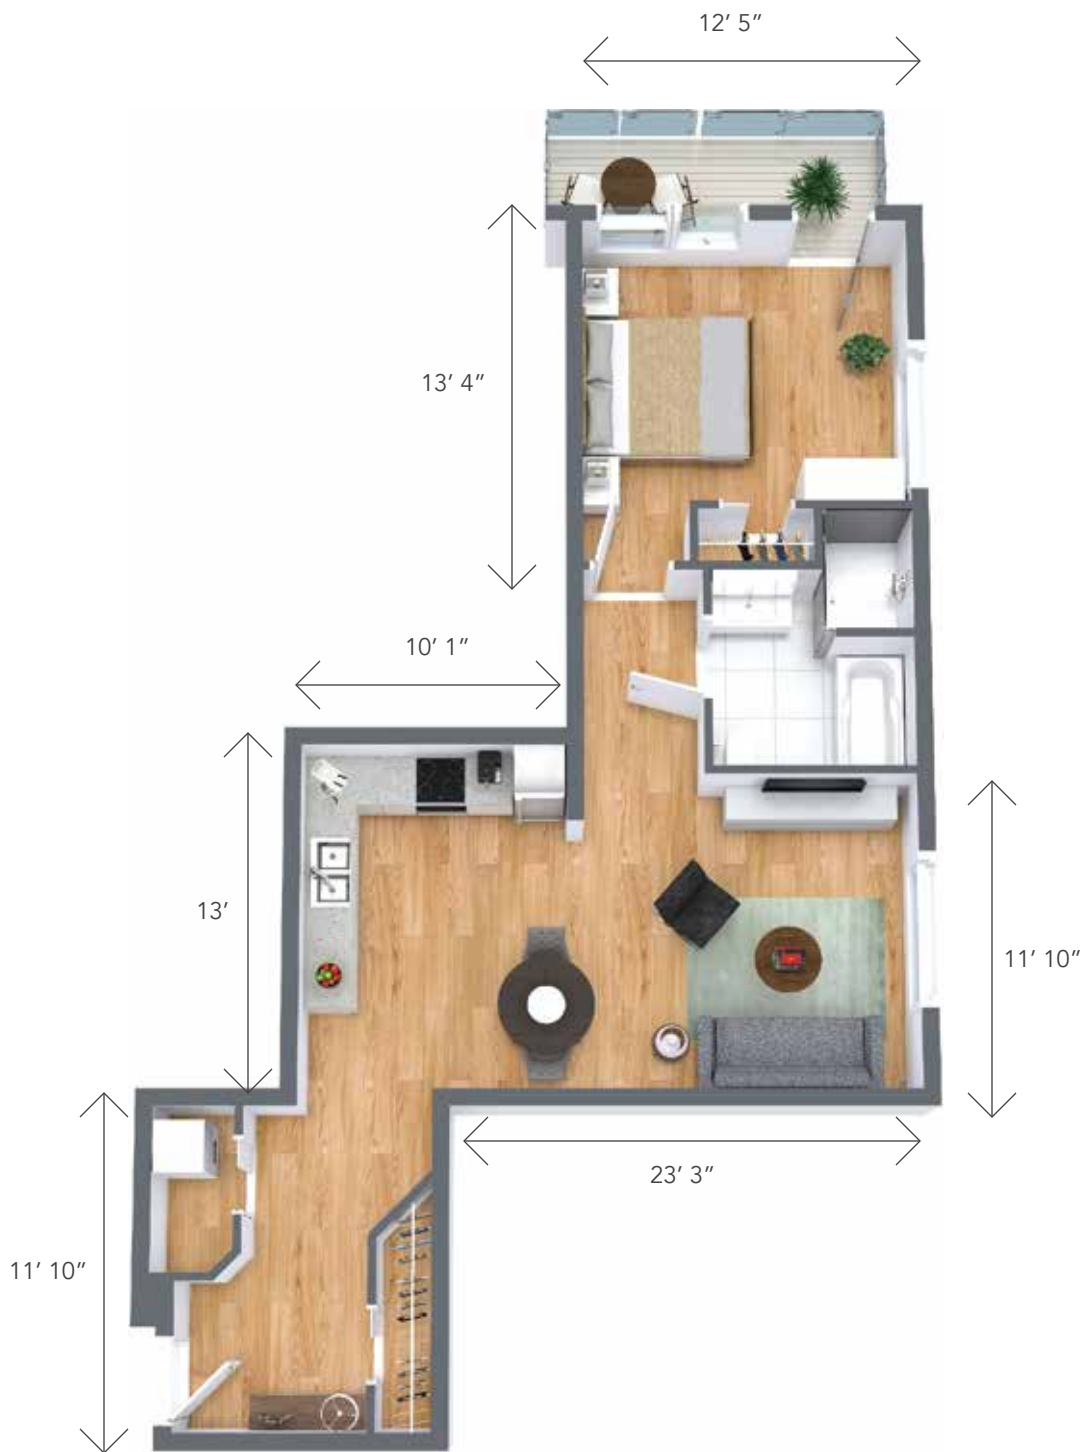

Studio (accessible)

814 pi²

Commodités

- Cuisine complète avec électroménagers en acier inoxydable
- Comptoirs en pierre
- Grande salle de bain
- Grands espaces de rangement
- Salle-penderie
- Laveuse-sécheuse dans l'appartement
- Grand balcon privé

Numéros d'appartement

101

Les dimensions des appartements sont approximatives et peuvent varier.

retraitefaubourg.com

Une chambre à coucher

740 pi²

Commodités

- Cuisine complète avec électroménagers en acier inoxydable
- Comptoirs en pierre
- Grande salle de bain
- Grands espaces de rangement
- Salle-penderie
- Laveuse-sécheuse dans l'appartement
- Grand balcon privé

Numéros d'appartement

202, 211, 302, 311, 402, 411, 502, 511

Les dimensions des appartements sont approximatives et peuvent varier.

retraitefaubourg.com

Une chambre à coucher (accessible)

740 pi²

Commodités

Numéros d'appartement

102, 109

Les dimensions des appartements sont approximatives et peuvent varier.

retraitefaubourg.com

Une chambre à coucher

758 pi²

Commodités

- Cuisine complète avec électroménagers en acier inoxydable
- Comptoirs en pierre
- Grande salle de bain
- Grands espaces de rangement
- Salle-penderie
- Laveuse-sécheuse dans l'appartement
- Grand balcon privé